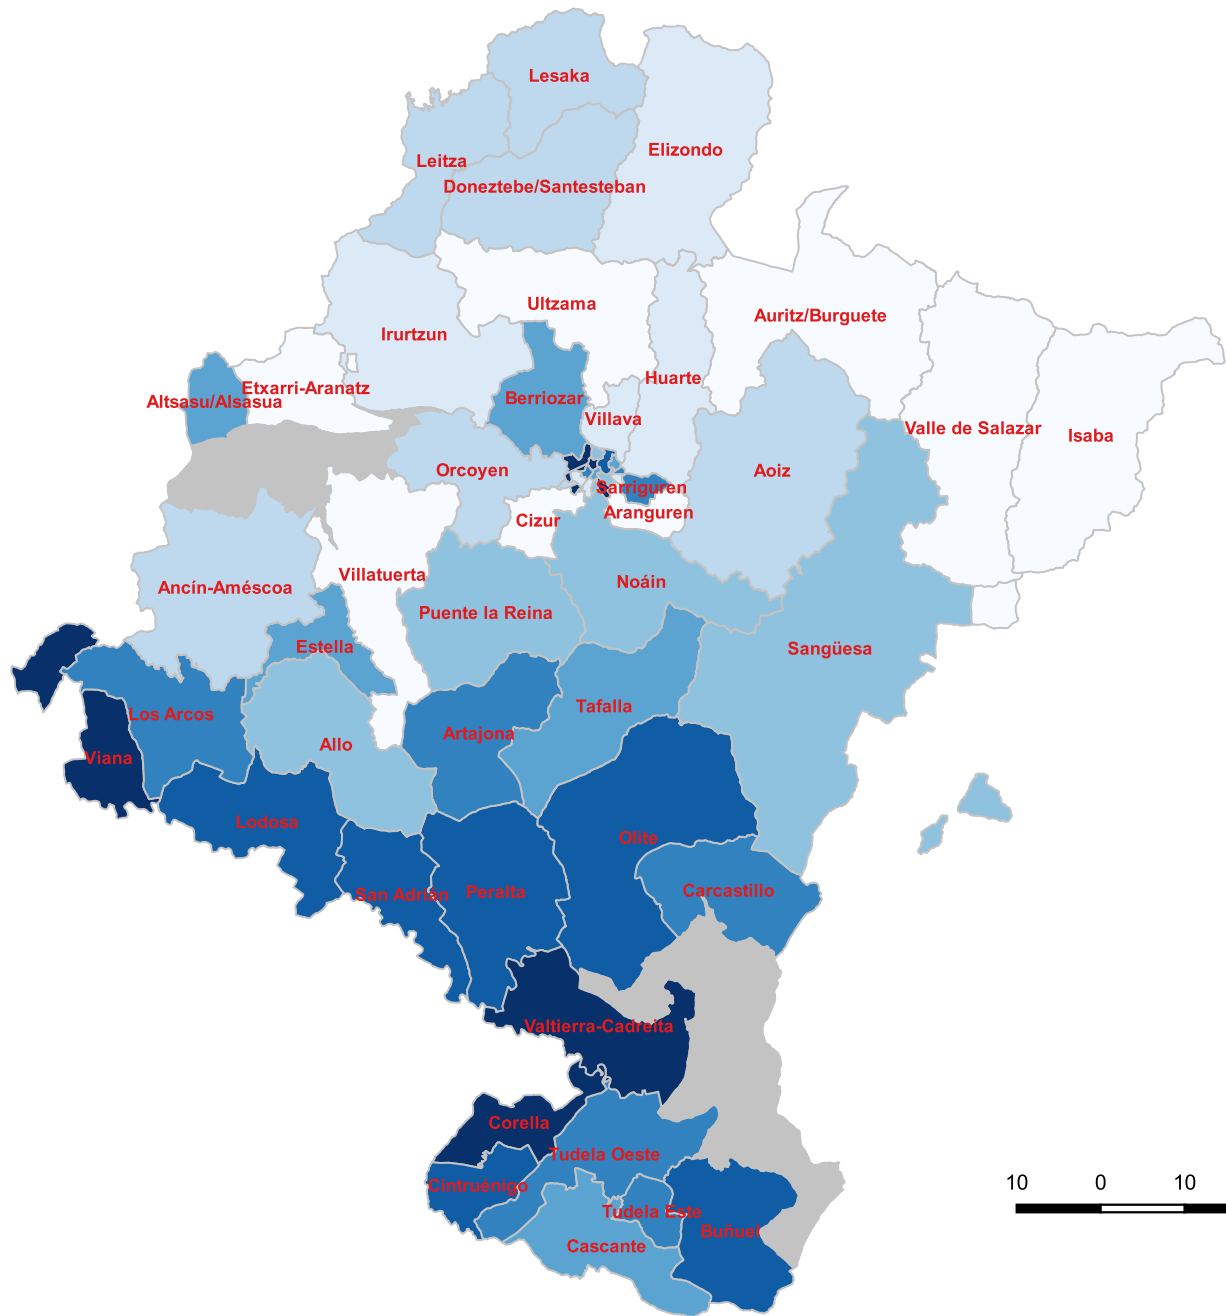

# Jóvenes de 18-24 años sin título de graduado ESO (%)

10 0 10 20 km

- 5,67 - 8,92
- 8,92 - 9,89
- 9,89 - 12,73
- 12,73 - 16,8
- 16,8 - 19,01
- 19,01 - 20,82
- 20,82 - 25,44
- 25,44 - 34,06

1 0 1 2 km