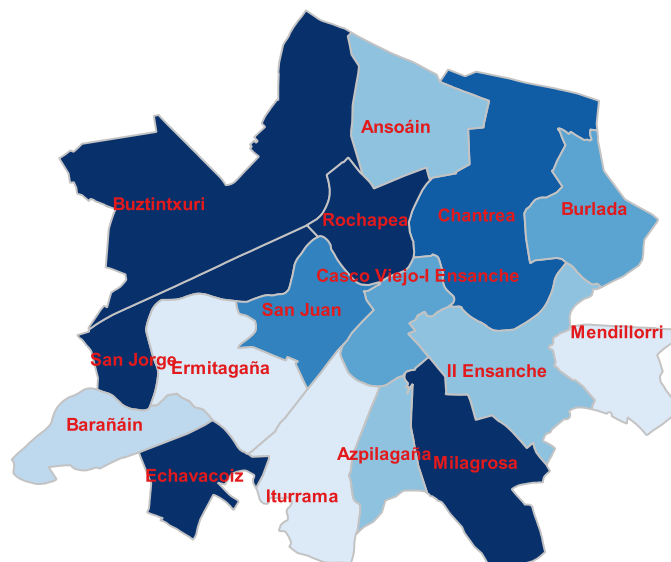

# Jóvenes de 18-24 años sin título de graduado ESO (%)

10 0 10 20 km

- 5,67 - 8,92
- 8,92 - 9,89
- 9,89 - 12,73
- 12,73 - 16,8
- 16,8 - 19,01
- 19,01 - 20,82
- 20,82 - 25,44
- 25,44 - 34,06

1 0 1 2 km